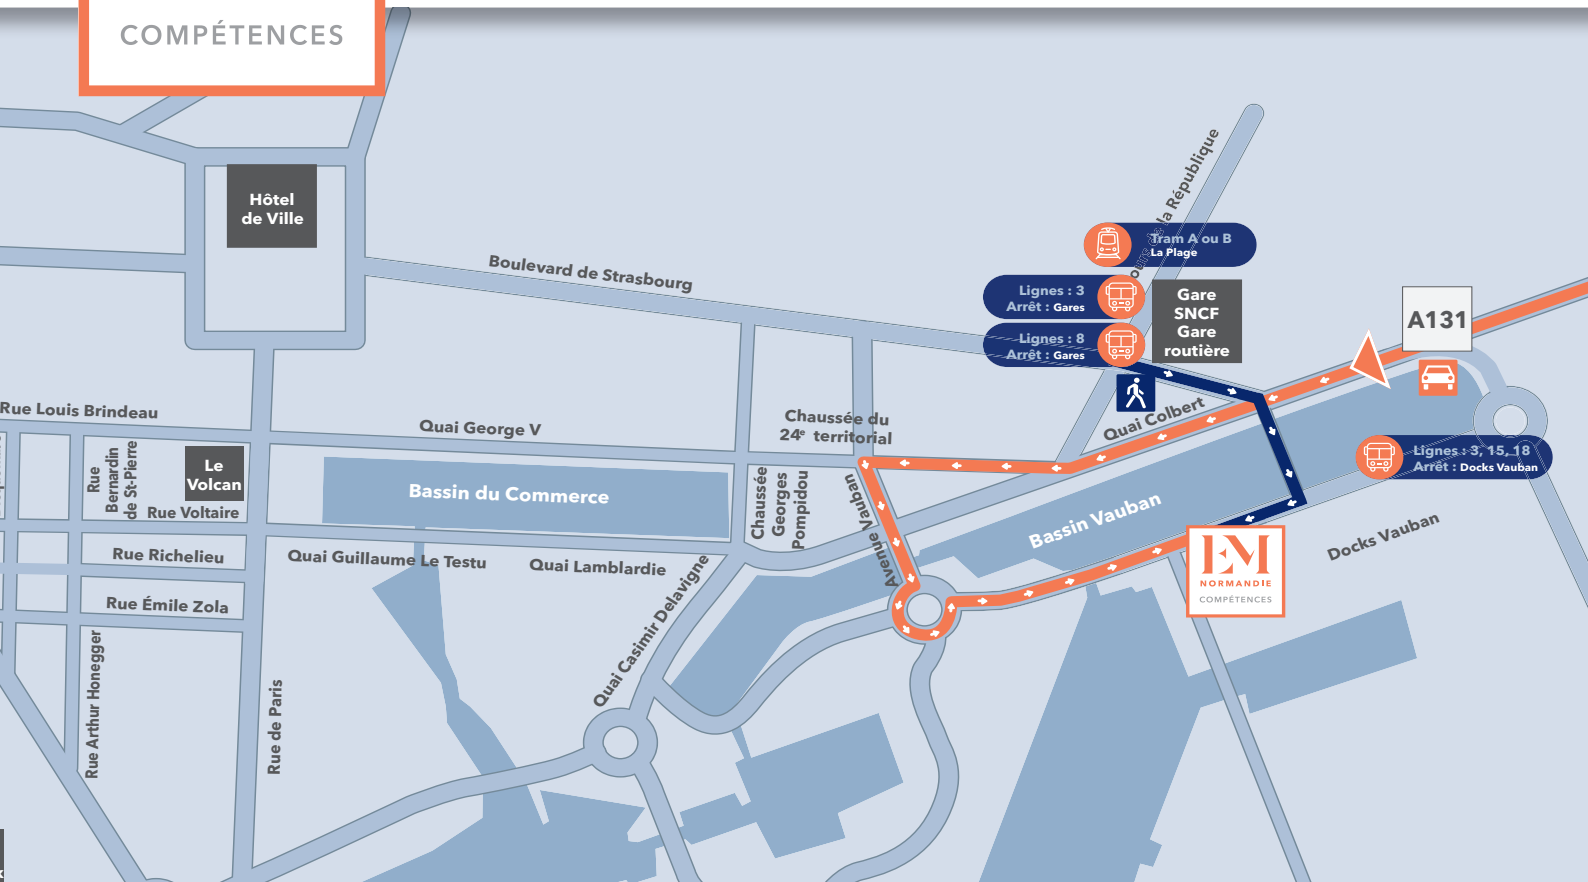

EN VOITURE

Depuis l'A13 ou l'A29 :

Continuer sur l'A131 direction Le Havre centre.

Entrer dans Le Havre par le boulevard de Leningrad puis le boulevard Winston Churchill.

Continuer toujours tout droit : quai Colbert, chaussée du 24e Territorial puis, au 1er feu, prendre à gauche Avenue Vauban jusqu'au rond point et prendre la 4e sortie direction des Docks Vauban.

EN TRAIN

www.voyages-sncf.com

Paris St Lazare - Le Havre 2H14
Caen - Rouen rive droite IH40
Rouen rive droite - Le Havre 56 min

EN TRAMWAY

www.transports-lia.fr

Station de descente «Gares»
Tram A: Grand Hameau direction La Plage
Tram B: Pré Fleuri direction la Plage
Tram A: La Plage direction Grand Hameau
Tram B: La Plage direction Pré Fleuri
Puis 8 mn à pied.

EN BUS

www.transports-lia.fr

Ligne 3 direction "Le Grand Hameau",
Ligne 8 direction "Soquence/Gares"
descendre à l'arrêt "Dock Vauban".

Plus d'infos
emn-competences.fr