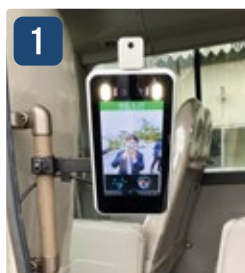

検温

顔認証

消毒

簡単3ステップで 安全・安心な乗客管理!

政府補助金対象商品

[BUS TARO]

乗り物専用 体表温感知 顔認証システム“バス太郎”

乗り物に特化した業界初の AI搭載 体表温感知 顔認証“バス太郎”

移動手段で使用する、「バス」やタクシー。
お客様と運転手の接触や、乗降時の事故の危険性などの
問題を解決するため、乗り物に特化した「AI搭載 体表温感知
顔認証システム」です。

製品の特徴と導入のメリット

様々な車種に対応できます!

アームで取り付けるため、バスやタクシー、ハイ
エースなど様々な車種に対応可能です。ご要望
に沿ったご案内をいたします。

1 スピーディーに
体表温を測定

2 マスクの有無を判定
正確に顔認識

3 自動消毒液噴霧で
さらに衛生的

効率的な検温 & 消毒

人件費削減

感染リスク低減

運転手、乗降時の事故回避

体表温感知 顔認証システム“バス太郎”

※バス太郎にはディスプレイを支えるアームが付属しています

価格: オープン価格 安心の5年間保証

非接触自動 消毒液噴霧器

標準
搭載機能

顔認証

体表温感知

マスク感知

※本機は赤外線サーモグラフィーで体表温度を測定し発熱の疑いのある方を早期に発見するスクリーニング用途で効果的に利用いただけます。
※本機は体温測定器ではなく、赤外線サーモグラフィーで体表温度を測定する機器です。