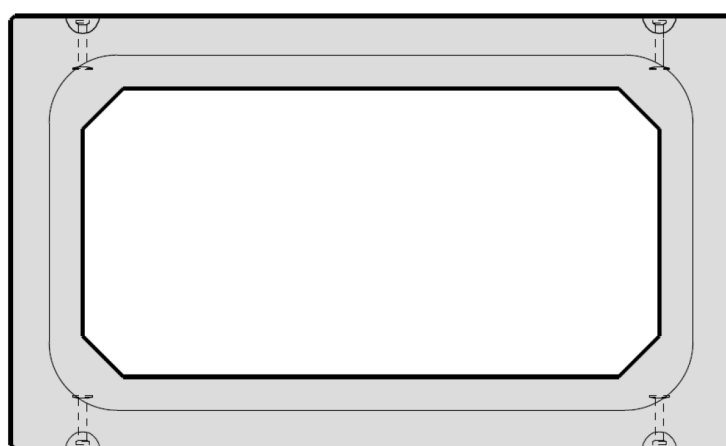

Rubber
voegprofiel
Forsheda 146

Voegdetail R1-rubberring duiker

Vooranzicht duikerelement

3D Aanzicht van de duiker met taludbeëindigingen