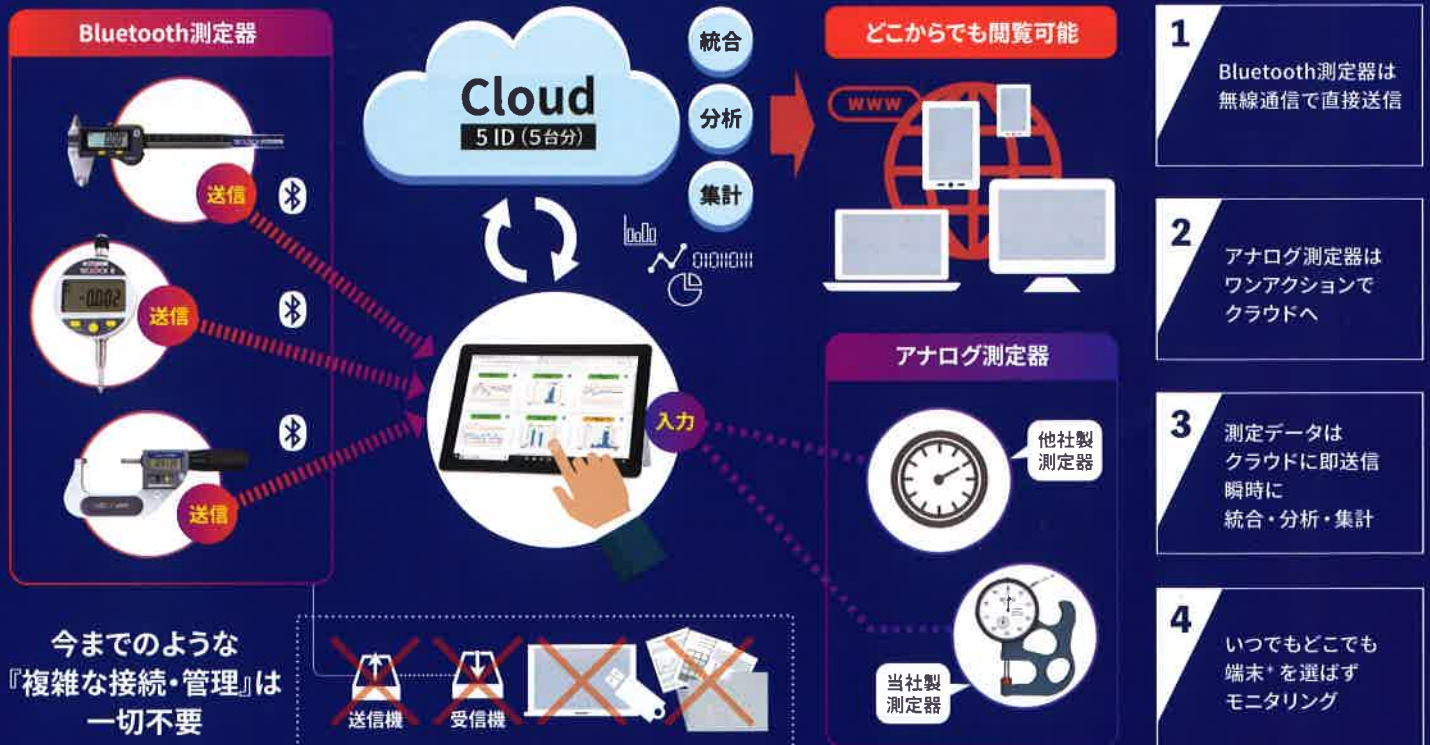

SmartMeasure[®] サーフエスキット

NEW RELEASE
2019.9.11

新発売

Bluetooth[®]
測定器

Microsoft

タブレット
Surface Go

SmartMeasure[®]

1年間利用料
5台分*が
使い放題

*最大10台まで拡張可能

新発売

5.678

三位一体によるIoT測定革命!

*PC・タブレット・スマホに対応

5つの測定器データがクラウド容量無制限! 1年間使いたい放題

※スマートメジャーサーフェスキットには1つの測定器がセットになっています。その他4つの機器をご登録していただけます。

初期設定済
即使用可能

Bluetooth[®] 測定器
または アナログ測定器

1 測定器 ※1

1 種類

+

初期設定済
即使用可能

Microsoft

2 Surface Go ※2

1 台

+

SmartMeasure[®] ※3

3 1年間利用料
(最大10台まで拡張可能)

5 台分使い放題

※1 下記表よりデジタル5種、アナログ3種からお選びください。 ※2 Surface Go (Intel Pentium Gold / 4GB / 64GB / Windows 10 Pro) ※3 各種測定データをクラウド上で統合・分析・集計可能なクラウドサービス

デジタル測定器による測定データが Bluetooth で SmartMeasure[®] を経由して統合・分析・集計された情報がクラウドにアップされます。もちろん世界中のどこからでも、どんな端末 (PC、タブレット、スマートフォン) でもインターネット経由でモニタリングが可能です。アナログ測定器も同様に、ワンアクションで測定データを入力し、管理することが出来ます。測定器 1 台につき 1 ID が必要です。スマートメジャーサーフェスキットには 5 ID (5 台分) の 1 年間利用料が含まれます。