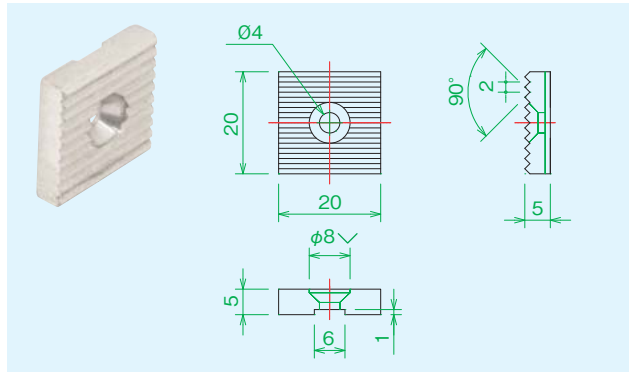

**ROHS2**

品名	12系ニトリルゴム当板(ネジ付)
部品コード	*GP12N
質量	ゆるみ止めネジ付き 10g
材質	ニトリルゴム(SPCC-SD)
付属品	CAPM4×8 1本
定価	950円

12系波板  
(ネジ付)

**ROHS2**

品名	12系波板(ネジ付)
部品コード	*GP12W
質量	ゆるみ止めネジ付き 5g
材質	A5052P
付属品	十字皿M4×8 1本
定価	250円

12系  
ネオスポ付  
平板  
(ネジ付)

**ROHS2**

品名	12系ネオスポ付平板(ネジ付)
部品コード	*GP12FN
質量	ゆるみ止めネジ付き 5g
材質	A5052P ネオスポ貼付
付属品	十字皿M4×8 1本 ネオスポ1枚
定価	270円

12系平板  
(ネジ付)

**ROHS2**

品名	12系平板(ネジ付)
部品コード	*GP12F
質量	ゆるみ止めネジ付き 5g
材質	A5052P
付属品	十字皿M4×8 1本
定価	240円