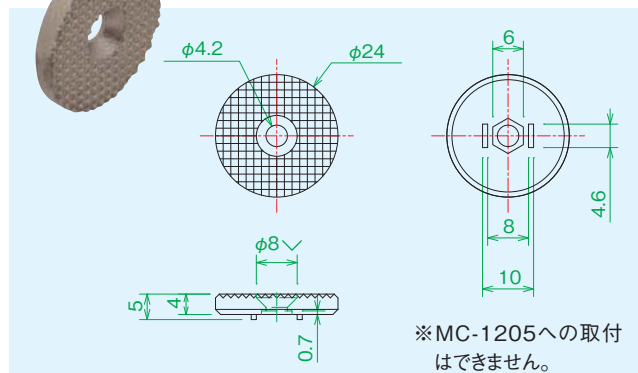

**ROHS2**

品名	12系ネオスポ付平板(ネジ付)
部品コード	*GP12FN
質量	ゆるみ止めネジ付き 5g
材質	A5052P ネオスポ貼付
付属品	十字皿M4×8 1本 ネオスポ1枚
定価	270円

12系平板  
(ネジ付)

**ROHS2**

品名	12系平板(ネジ付)
部品コード	*GP12F
質量	ゆるみ止めネジ付き 5g
材質	A5052P
付属品	十字皿M4×8 1本
定価	240円

12系丸ツメ  
(ネジ付)

**ROHS2**

品名	12系丸ツメ(ネジ付)
部品コード	*GP12C
質量	ゆるみ止めネジ付き 12g
材質	SCS13
付属品	十字皿M4×8 1本
定価	490円

※MC-1205への取付はできません。