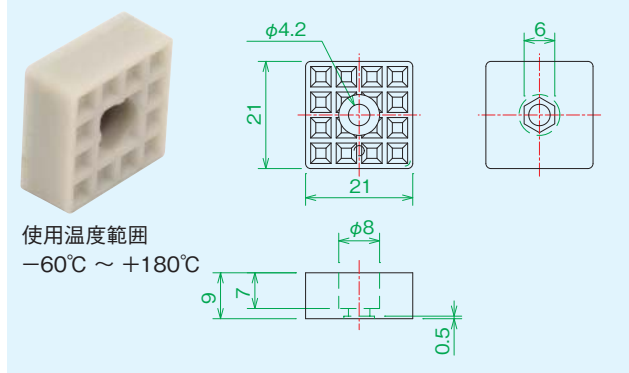

# ミニシリンダ

アクセサリ

12系 当板

● 振動等によるネジのゆるみを防ぐ為、ゆるみ止めネジを採用

12系  
シリコンゴム  
当板  
(ネジ付)

**ROHS2**

品名	12系シリコンゴム当板(ネジ付)
部品コード	*GP12S
質量	ゆるみ止めネジ付き 10g
材質	シリコンゴム(SPCC-SD)
付属品	CAPM4×8 1本
定価	1,100円

12系  
ニトリルゴム  
当板  
(ネジ付)

**ROHS2**

品名	12系ニトリルゴム当板(ネジ付)
部品コード	*GP12N
質量	ゆるみ止めネジ付き 10g
材質	ニトリルゴム(SPCC-SD)
付属品	CAPM4×8 1本
定価	950円

12系波板  
(ネジ付)

**ROHS2**

品名	12系波板(ネジ付)
部品コード	*GP12W
質量	ゆるみ止めネジ付き 5g
材質	A5052P
付属品	十字皿M4×8 1本
定価	250円

12系  
ネオスポ付  
平板  
(ネジ付)

**ROHS2**

品名	12系ネオスポ付平板(ネジ付)
部品コード	*GP12FN
質量	ゆるみ止めネジ付き 5g
材質	A5052P ネオスポ貼付
付属品	十字皿M4×8 1本 ネオスポ1枚
定価	270円

12系平板  
(ネジ付)

**ROHS2**

品名	12系平板(ネジ付)
部品コード	*GP12F
質量	ゆるみ止めネジ付き 5g
材質	A5052P
付属品	十字皿M4×8 1本
定価	240円