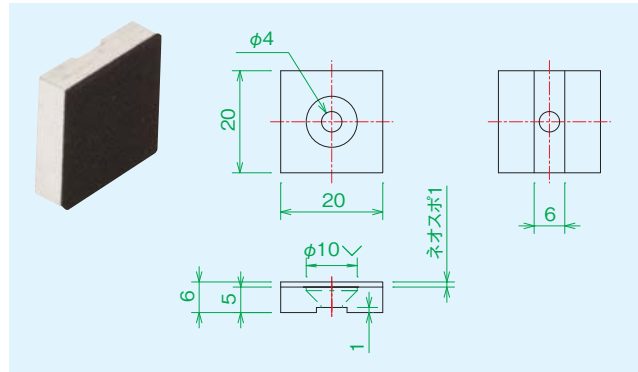

**ROHS2**

品名	12系ニトリルゴム当板(ネジ付)
部品コード	*GP12N
質量	ゆるみ止めネジ付き 10g
材質	ニトリルゴム(SPCC-SD)
付属品	CAPM4×8 1本
定価	950円

12系波板  
(ネジ付)

**ROHS2**

品名	12系波板(ネジ付)
部品コード	*GP12W
質量	ゆるみ止めネジ付き 5g
材質	A5052P
付属品	十字皿M4×8 1本
定価	250円

12系  
ネオスポ付  
平板  
(ネジ付)

**ROHS2**

品名	12系ネオスポ付平板(ネジ付)
部品コード	*GP12FN
質量	ゆるみ止めネジ付き 5g
材質	A5052P ネオスポ貼付
付属品	十字皿M4×8 1本 ネオスポ1枚
定価	270円

12系平板  
(ネジ付)

**ROHS2**

品名	12系平板(ネジ付)
部品コード	*GP12F
質量	ゆるみ止めネジ付き 5g
材質	A5052P
付属品	十字皿M4×8 1本
定価	240円