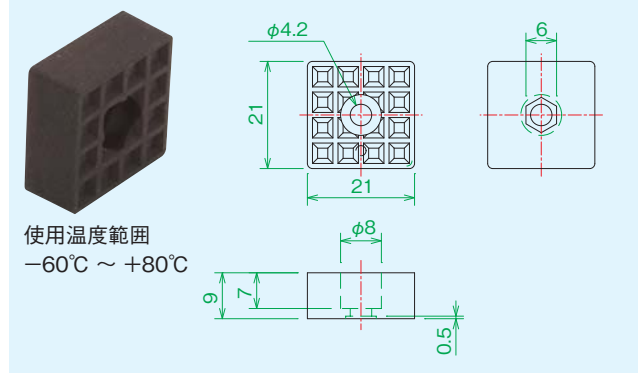

# ミニシリンダ

アクセサリ

12系 当板

● 振動等によるネジのゆるみを防ぐ為、ゆるみ止めネジを採用

12系  
シリコンゴム  
当板  
(ネジ付)

**ROHS2**

品名	12系シリコンゴム当板(ネジ付)
部品コード	*GP12S
質量	ゆるみ止めネジ付き 10g
材質	シリコンゴム(SPCC-SD)
付属品	CAPM4×8 1本
定価	1,100円

12系  
ニトリルゴム  
当板  
(ネジ付)

**ROHS2**

品名	12系ニトリルゴム当板(ネジ付)
部品コード	*GP12N
質量	ゆるみ止めネジ付き 10g
材質	ニトリルゴム(SPCC-SD)
付属品	CAPM4×8 1本
定価	950円

12系波板  
(ネジ付)

**ROHS2**

品名	12系波板(ネジ付)
部品コード	*GP12W
質量	ゆるみ止めネジ付き 5g
材質	A5052P
付属品	十字皿M4×8 1本
定価	250円

12系  
ネオスポ付  
平板  
(ネジ付)

**ROHS2**

品名	12系ネオスポ付平板(ネジ付)
部品コード	*GP12FN
質量	ゆるみ止めネジ付き 5g
材質	A5052P ネオスポ貼付
付属品	十字皿M4×8 1本 ネオスポ1枚
定価	270円

12系平板  
(ネジ付)

**ROHS2**

品名	12系平板(ネジ付)
部品コード	*GP12F
質量	ゆるみ止めネジ付き 5g
材質	A5052P
付属品	十字皿M4×8 1本
定価	240円