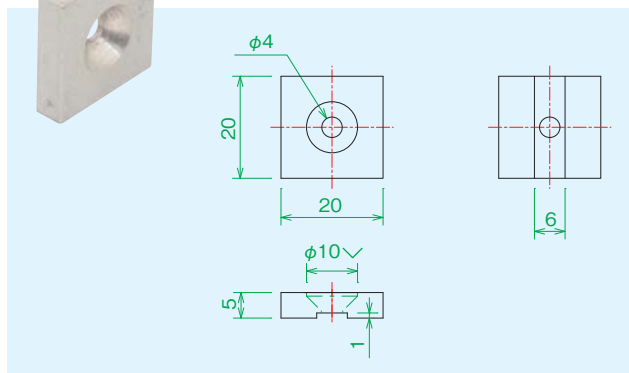

**ROHS2**

品名	12系ネオスポ付平板(ネジ付)
部品コード	*GP12FN
質量	ゆるみ止めネジ付き 5g
材質	A5052P ネオスポ貼付
付属品	十字皿M4×8 1本 ネオスポ1枚
定価	270円

12系平板  
(ネジ付)

**ROHS2**

品名	12系平板(ネジ付)
部品コード	*GP12F
質量	ゆるみ止めネジ付き 5g
材質	A5052P
付属品	十字皿M4×8 1本
定価	240円