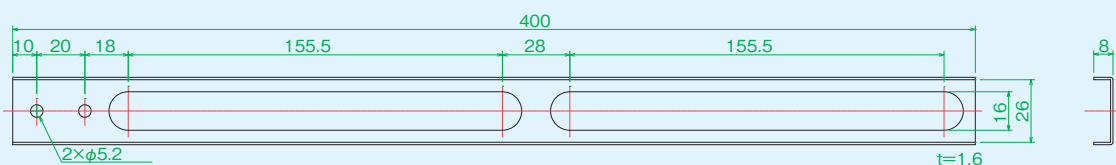

スライドレール

アクセサリ

タイプD

スライドレールD1 (L=200)

品名	スライドレールD1 (L=200)
部品コード	SLDRD1
質量	71g
材質	SPCC
定価	800円

スライドレールD2 (L=250)

品名	スライドレールD2 (L=250)
部品コード	SLDRD2
質量	87g
材質	SPCC
定価	1,100円

スライドレールD3 (L=300)

品名	スライドレールD3 (L=300)
部品コード	SLDRD3
質量	102g
材質	SPCC
定価	1,200円

スライドレールD4 (L=350)

品名	スライドレールD4 (L=350)
部品コード	SLDRD4
質量	119g
材質	SPCC
定価	1,300円

スライドレールD5 (L=400)

品名	スライドレールD5 (L=400)
部品コード	SLDRD5
質量	131g
材質	SPCC
定価	1,500円