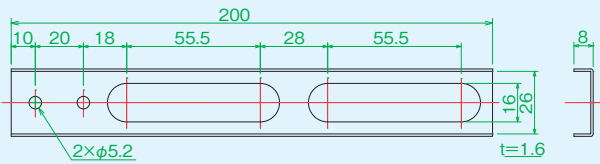

スライドレール

アクセサリ

タイプD

スライドレールD1 (L=200)

品名	スライドレールD1 (L=200)
部品コード	SLDRD1
質量	71g
材質	SPCC
定価	800円

スライドレールD2 (L=250)

品名	スライドレールD2 (L=250)
部品コード	SLDRD2
質量	87g
材質	SPCC
定価	1,100円

スライドレールD3 (L=300)

品名	スライドレールD3 (L=300)
部品コード	SLDRD3
質量	102g
材質	SPCC
定価	1,200円

スライドレールD4 (L=350)

品名	スライドレールD4 (L=350)
部品コード	SLDRD4
質量	119g
材質	SPCC
定価	1,300円

スライドレールD5 (L=400)

品名	スライドレールD5 (L=400)
部品コード	SLDRD5
質量	131g
材質	SPCC
定価	1,500円