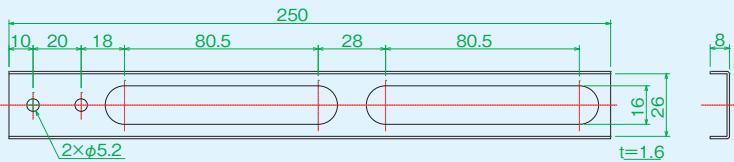

スライドレール

アクセサリ

タイプD

スライドレールD1 (L=200)

品名	スライドレールD1 (L=200)
部品コード	SLDRD1
質量	71g
材質	SPCC
定価	800円

スライドレールD2 (L=250)

品名	スライドレールD2 (L=250)
部品コード	SLDRD2
質量	87g
材質	SPCC
定価	1,100円

スライドレールD3 (L=300)

品名	スライドレールD3 (L=300)
部品コード	SLDRD3
質量	102g
材質	SPCC
定価	1,200円

スライドレールD4 (L=350)

品名	スライドレールD4 (L=350)
部品コード	SLDRD4
質量	119g
材質	SPCC
定価	1,300円

スライドレールD5 (L=400)

品名	スライドレールD5 (L=400)
部品コード	SLDRD5
質量	131g
材質	SPCC
定価	1,500円