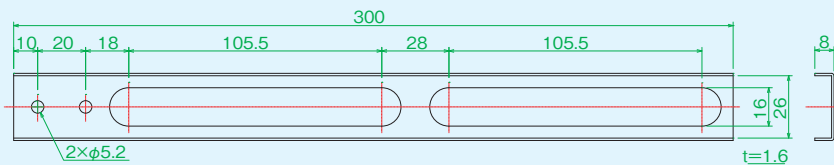

スライドレール

アクセサリ

タイプD

スライドレールD1 (L=200)

品名	スライドレールD1 (L=200)
部品コード	SLDRD1
質量	71g
材質	SPCC
定価	800円

スライドレールD2 (L=250)

品名	スライドレールD2 (L=250)
部品コード	SLDRD2
質量	87g
材質	SPCC
定価	1,100円

スライドレールD3 (L=300)

品名	スライドレールD3 (L=300)
部品コード	SLDRD3
質量	102g
材質	SPCC
定価	1,200円

スライドレールD4 (L=350)

品名	スライドレールD4 (L=350)
部品コード	SLDRD4
質量	119g
材質	SPCC
定価	1,300円

スライドレールD5 (L=400)

品名	スライドレールD5 (L=400)
部品コード	SLDRD5
質量	131g
材質	SPCC
定価	1,500円