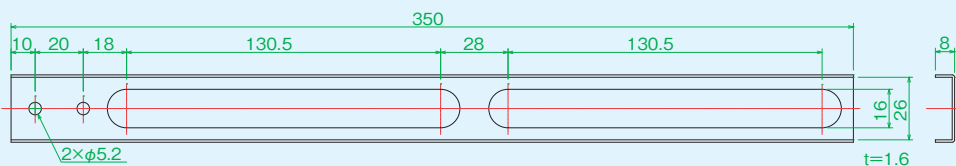

スライドレール

アクセサリ

タイプD

スライドレールD1 (L=200)

品名	スライドレールD1 (L=200)
部品コード	SLDRD1
質量	71g
材質	SPCC
定価	800円

スライドレールD2 (L=250)

品名	スライドレールD2 (L=250)
部品コード	SLDRD2
質量	87g
材質	SPCC
定価	1,100円

スライドレールD3 (L=300)

品名	スライドレールD3 (L=300)
部品コード	SLDRD3
質量	102g
材質	SPCC
定価	1,200円

スライドレールD4 (L=350)

品名	スライドレールD4 (L=350)
部品コード	SLDRD4
質量	119g
材質	SPCC
定価	1,300円

スライドレールD5 (L=400)

品名	スライドレールD5 (L=400)
部品コード	SLDRD5
質量	131g
材質	SPCC
定価	1,500円