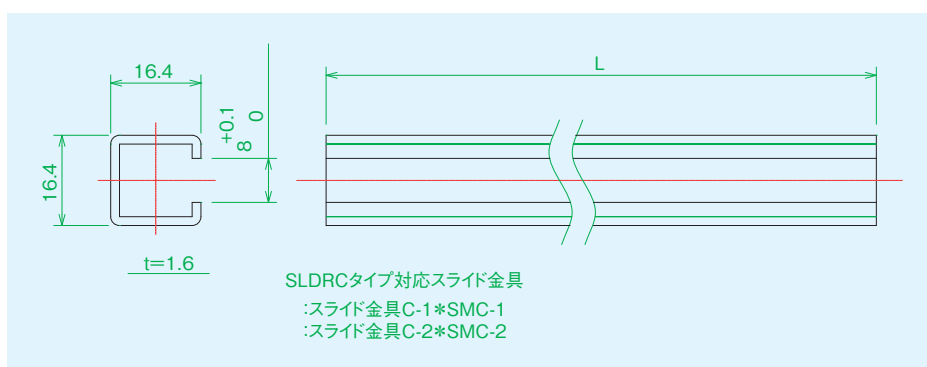

スライドレール

アクセサリ

タイプC

スライドレールC

品名	スライドレールC1 (L=100)	スライドレールC2 (L=200)	スライドレールC3 (L=300)
部品コード	SLDRC1	SLDRC2	SLDRC3
質量	61g	122g	183g
材質	SS400	SS400	SS400
定価	700円	800円	1,200円

品名	スライドレールC4 (L=400)	スライドレールC5 (L=500)	スライドレールC10 (L=1000)
部品コード	SLDRC4	SLDRC5	SLDRC10
質量	244g	305g	610g
材質	SS400	SS400	SS400
定価	1,600円	2,000円	3,000円