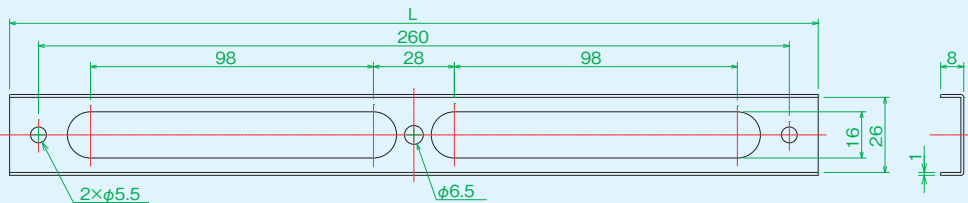

スライドレール

アクセサリ

タイプA

スライドレールA6(L=220) ※アタッチメントホルダーA5・A6用

品名	スライドレールA6(L=220)
部品コード	SLDRA6
質量	50g
材質	SPCC
定価	900円

スライドレールA7(L=280) ※アタッチメントホルダーA7用

品名	スライドレールA7(L=280)
部品コード	SLDRA7
質量	61g
材質	SPCC
定価	900円

アクセサリ

タイプB

スライドレールB6(L=220) ※アタッチメントホルダーA5・A6用

品名	スライドレールB6(L=220)
部品コード	SLDRB6
質量	54g
材質	SPCC
定価	900円

スライドレールB7(L=280) ※アタッチメントホルダーA7用

品名	スライドレールB7(L=280)
部品コード	SLDRB7
質量	65g
材質	SPCC
定価	900円