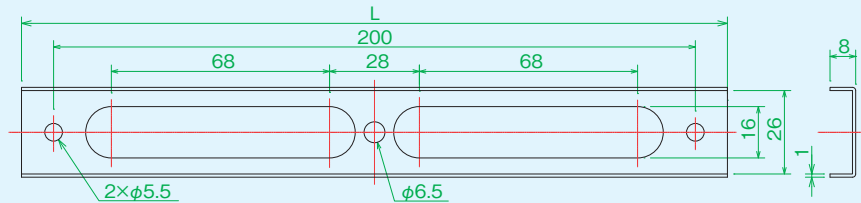

スライドレール

アクセサリ

タイプA

スライドレールA6(L=220) ※アタッチメントホルダーA5・A6用

品名	スライドレールA6(L=220)
部品コード	SLDRA6
質量	50g
材質	SPCC
定価	900円

スライドレールA7(L=280) ※アタッチメントホルダーA7用

品名	スライドレールA7(L=280)
部品コード	SLDRA7
質量	61g
材質	SPCC
定価	900円

アクセサリ

タイプB

スライドレールB6(L=220) ※アタッチメントホルダーA5・A6用

品名	スライドレールB6(L=220)
部品コード	SLDRB6
質量	54g
材質	SPCC
定価	900円

スライドレールB7(L=280) ※アタッチメントホルダーA7用

品名	スライドレールB7(L=280)
部品コード	SLDRB7
質量	65g
材質	SPCC
定価	900円