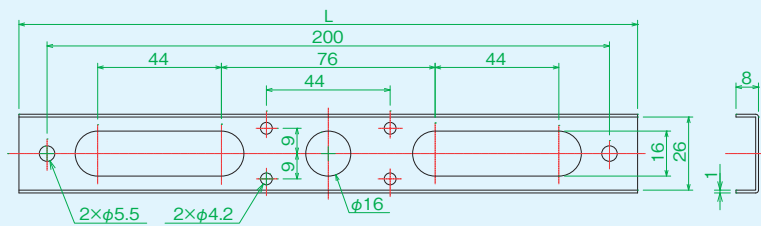

スライドレール

アクセサリ

タイプA

スライドレールA6(L=220) ※アタッチメントホルダーA5・A6用

品名	スライドレールA6(L=220)
部品コード	SLDRA6
質量	50g
材質	SPCC
定価	900円

スライドレールA7(L=280) ※アタッチメントホルダーA7用

品名	スライドレールA7(L=280)
部品コード	SLDRA7
質量	61g
材質	SPCC
定価	900円

アクセサリ

タイプB

スライドレールB6(L=220) ※アタッチメントホルダーA5・A6用

品名	スライドレールB6(L=220)
部品コード	SLDRB6
質量	54g
材質	SPCC
定価	900円

スライドレールB7(L=280) ※アタッチメントホルダーA7用

品名	スライドレールB7(L=280)
部品コード	SLDRB7
質量	65g
材質	SPCC
定価	900円