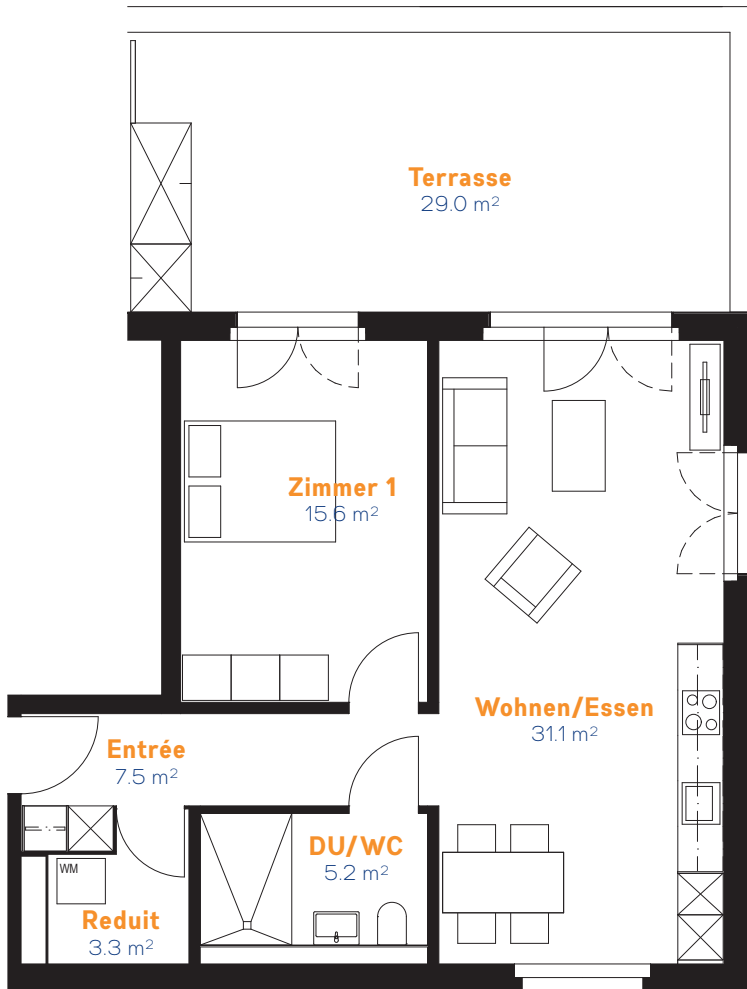

## HAUS B / Attika

Wohnung	Nr. B-203
Zimmer	2.5 Zimmer
Fläche	62.7 m <sup>2</sup>
Terrasse	29.0 m <sup>2</sup>
Keller	6.1 m <sup>2</sup>

Massstab 1:100 auf A4 / 1 cm = 1 Meter