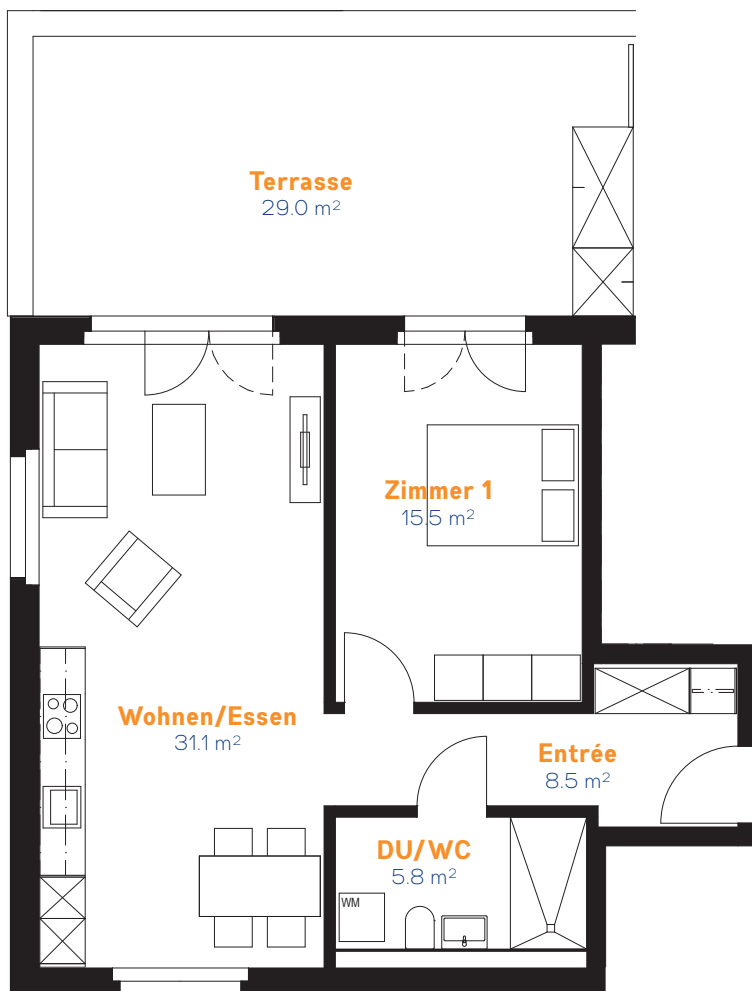

HAUS B / Attika

Wohnung	Nr. B-201
Zimmer	2.5 Zimmer
Fläche	60.9 m ²
Terrasse	29.0 m ²
Keller	6.1 m ²

Massstab 1:100 auf A4 / 1 cm = 1 Meter