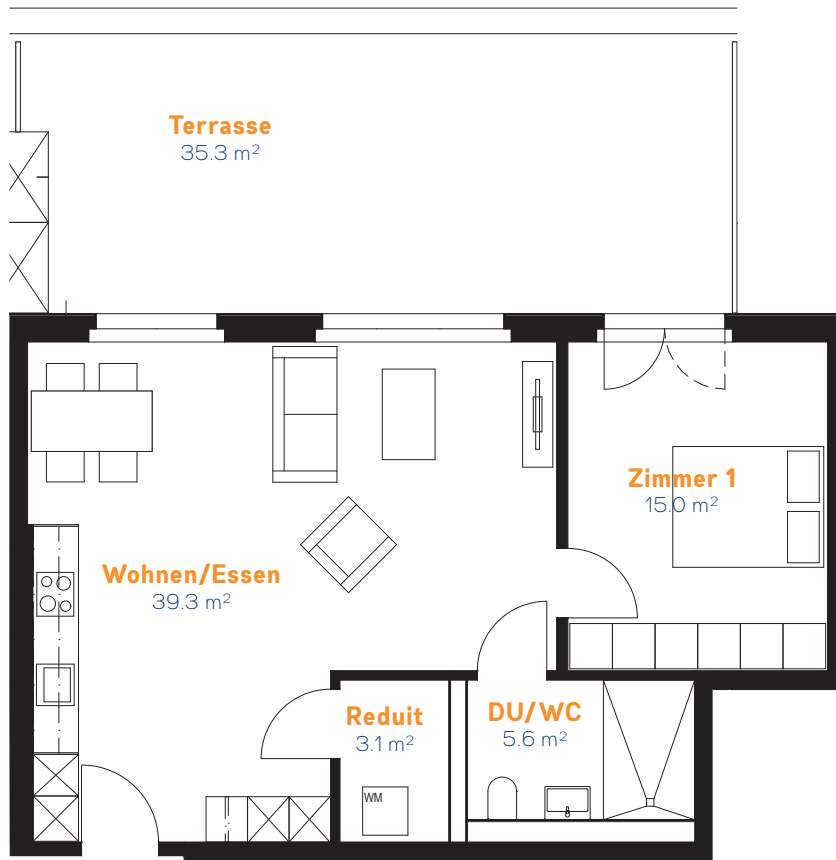

## HAUS A / Attika

Wohnung	Nr. A-303
Zimmer	2.5 Zimmer
Fläche	63.0 m <sup>2</sup>
Terrasse	35.3 m <sup>2</sup>
Keller	7.5 m <sup>2</sup>

Massstab 1:100 auf A4 / 1 cm = 1 Meter