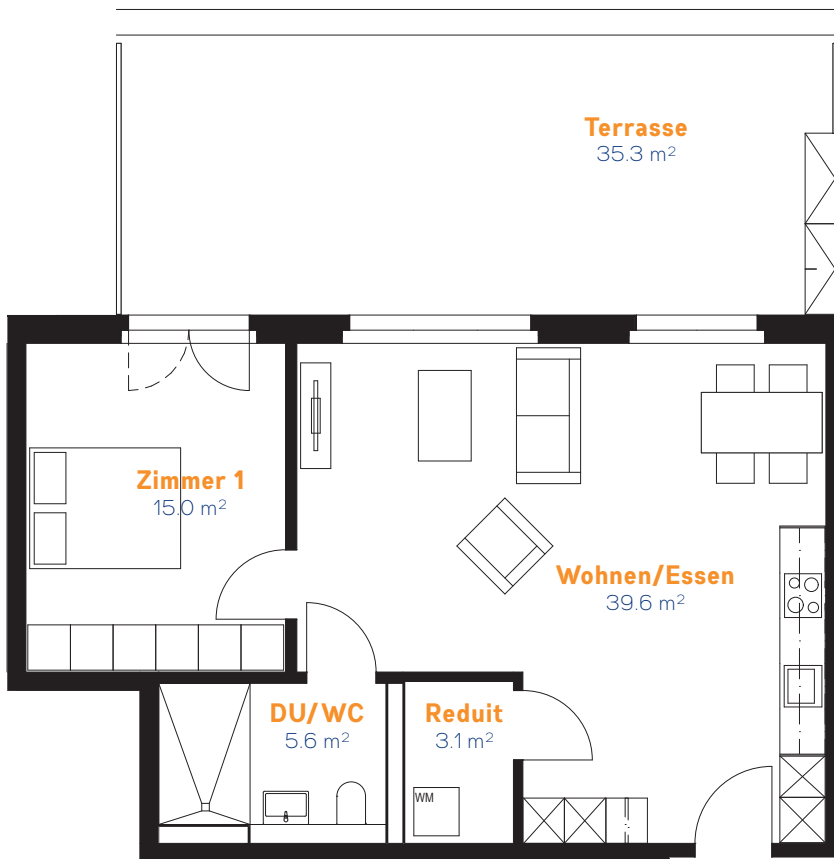

## HAUS A / Attika

Wohnung	Nr. A-302
Zimmer	2.5 Zimmer
Fläche	63.3 m <sup>2</sup>
Terrasse	35.3 m <sup>2</sup>
Keller	7.4 m <sup>2</sup>

Massstab 1:100 auf A4 / 1 cm = 1 Meter