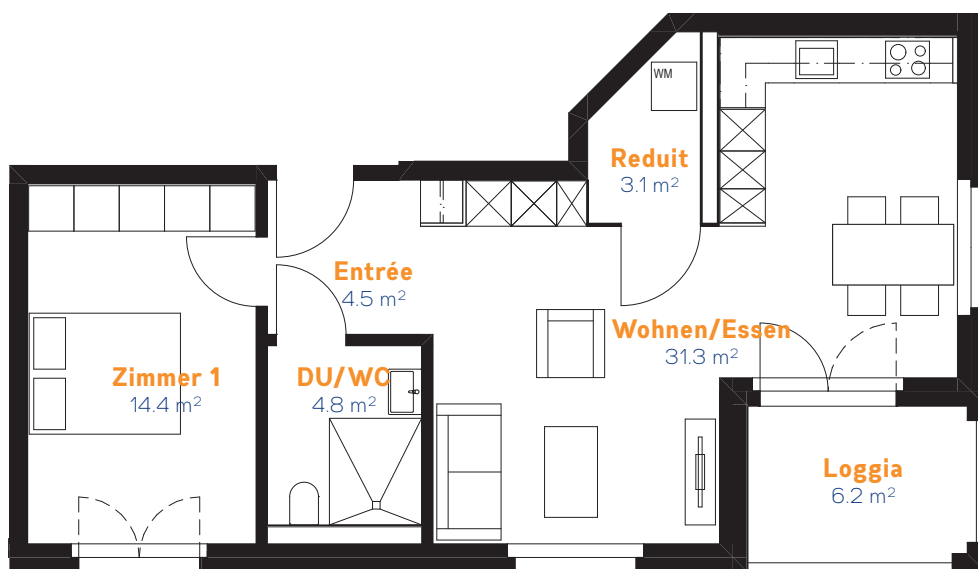

## HAUS A / 2. Obergeschoss

Wohnung	Nr. A-206
Zimmer	2.5 Zimmer
Fläche	58.1 m <sup>2</sup>
Loggia	6.2 m <sup>2</sup>
Keller	8.1 m <sup>2</sup>

Masstab 1:100 auf A4 / 1 cm = 1 Meter