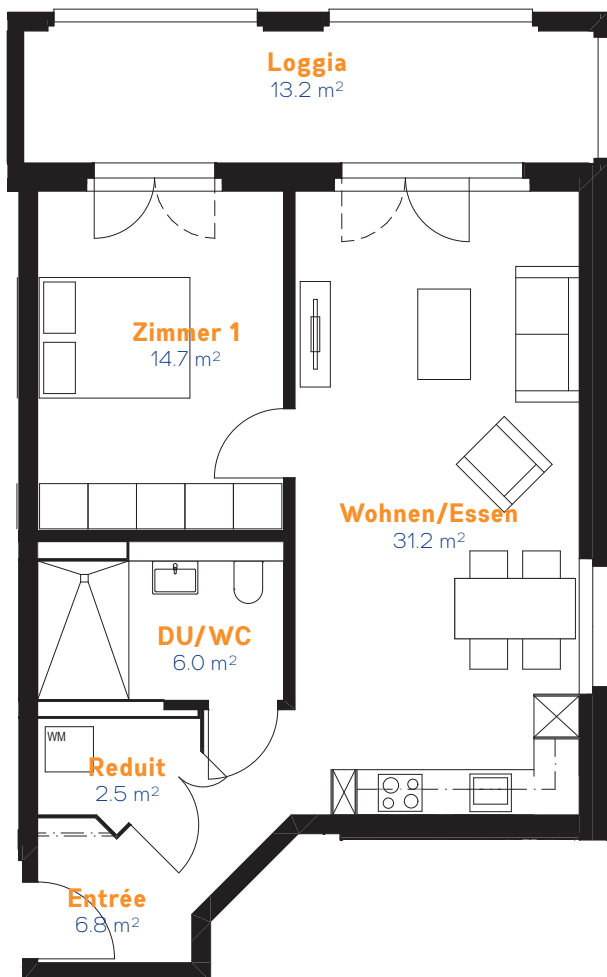

HAUS A / 2. Obergeschoss

Wohnung	Nr. A-205
Zimmer	2.5 Zimmer
Fläche	61.2 m ²
Loggia	13.2 m ²
Keller	7.7 m ²

Masstab 1:100 auf A4 / 1 cm = 1 Meter

HAUS A

Hauptstrasse 13
4552 Derendingen