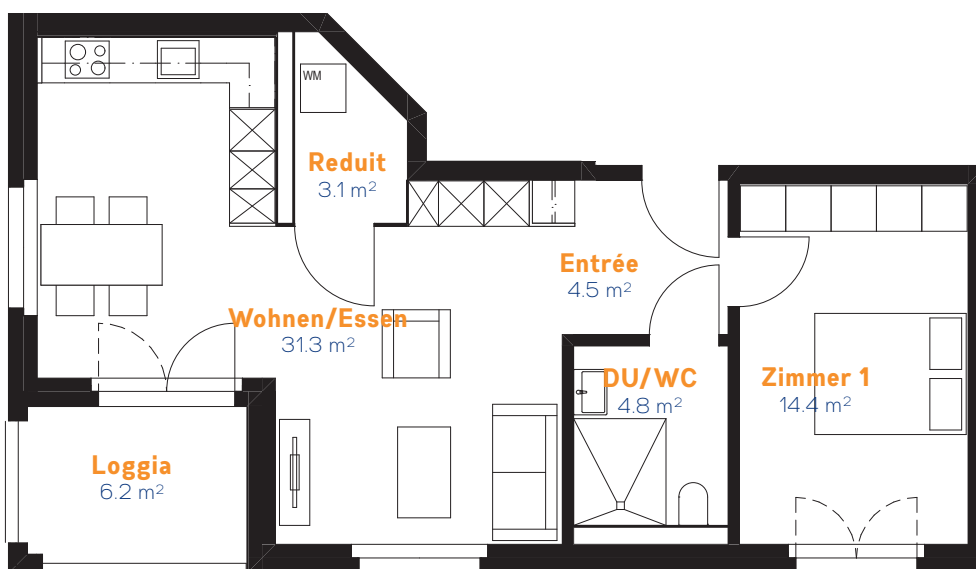

HAUS A / 2. Obergeschoss

Wohnung	Nr. A-201
Zimmer	2.5 Zimmer
Fläche	58.1 m ²
Loggia	6.2 m ²
Keller	8.1 m ²

Massstab 1:100 auf A4 / 1 cm = 1 Meter

HAUS A

Hauptstrasse 13
4552 Derendingen