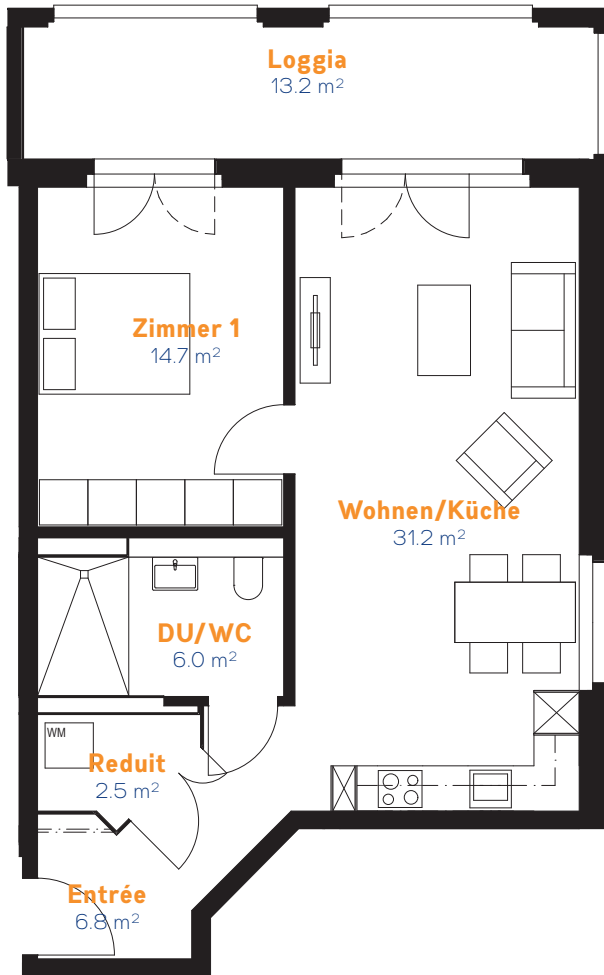

HAUS A / 1. Obergeschoss

| | |
|---------|---------------------|
| Wohnung | Nr. A-105 |
| Zimmer | 2.5 Zimmer |
| Fläche | 61.2 m ² |
| Loggia | 13.2 m ² |
| Keller | 7.1 m ² |

Masstab 1:100 auf A4 / 1 cm = 1 Meter