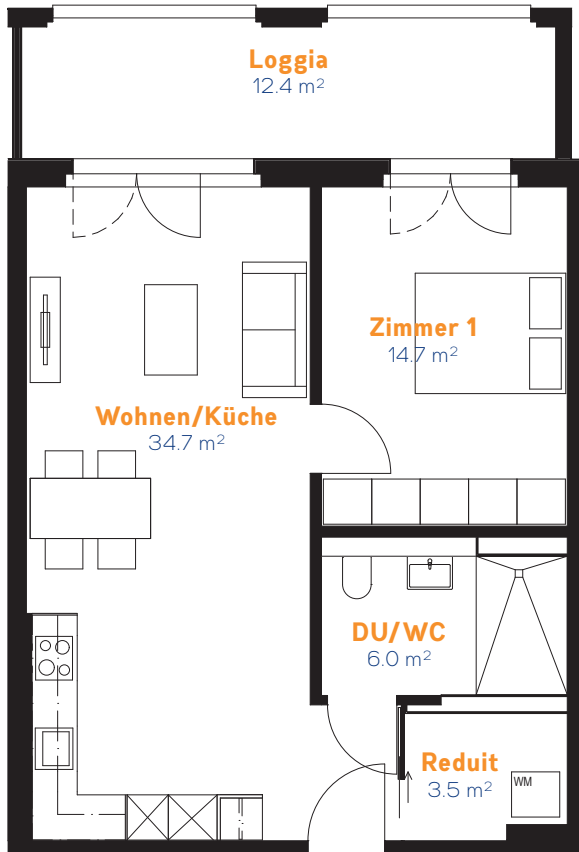

## HAUS A / 1. Obergeschoss

Wohnung	Nr. A-104
Zimmer	2.5 Zimmer
Fläche	58.9 m <sup>2</sup>
Loggia	12.4 m <sup>2</sup>
Keller	7.6 m <sup>2</sup>

Massstab 1:100 auf A4 / 1 cm = 1 Meter