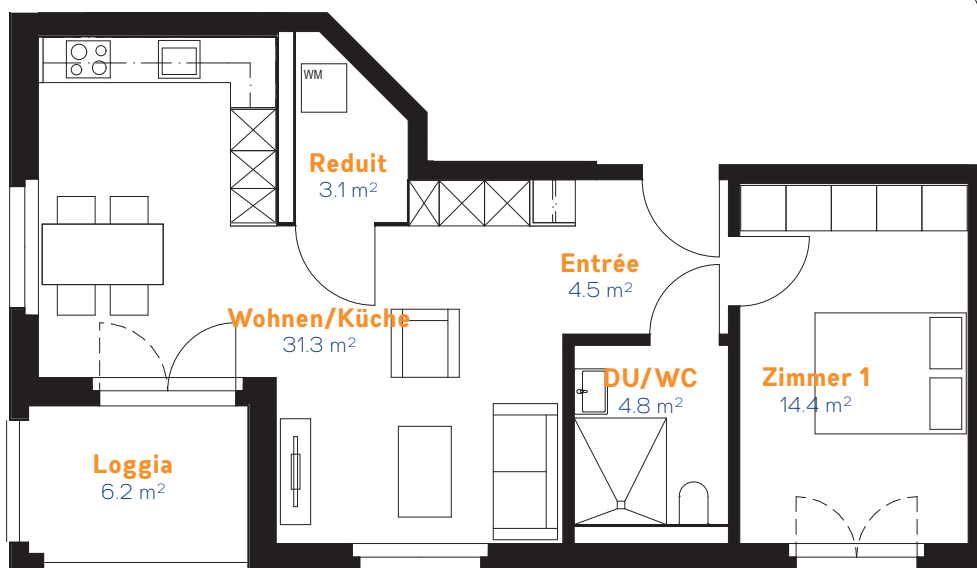

HAUS A / 1. Obergeschoss

Wohnung	Nr. A-101
Zimmer	2.5 Zimmer
Fläche	58.1 m ²
Loggia	6.2 m ²
Keller	7.0 m ²

Massstab 1:100 auf A4 / 1 cm = 1 Meter

HAUS A

Hauptstrasse 13
4552 Derendingen