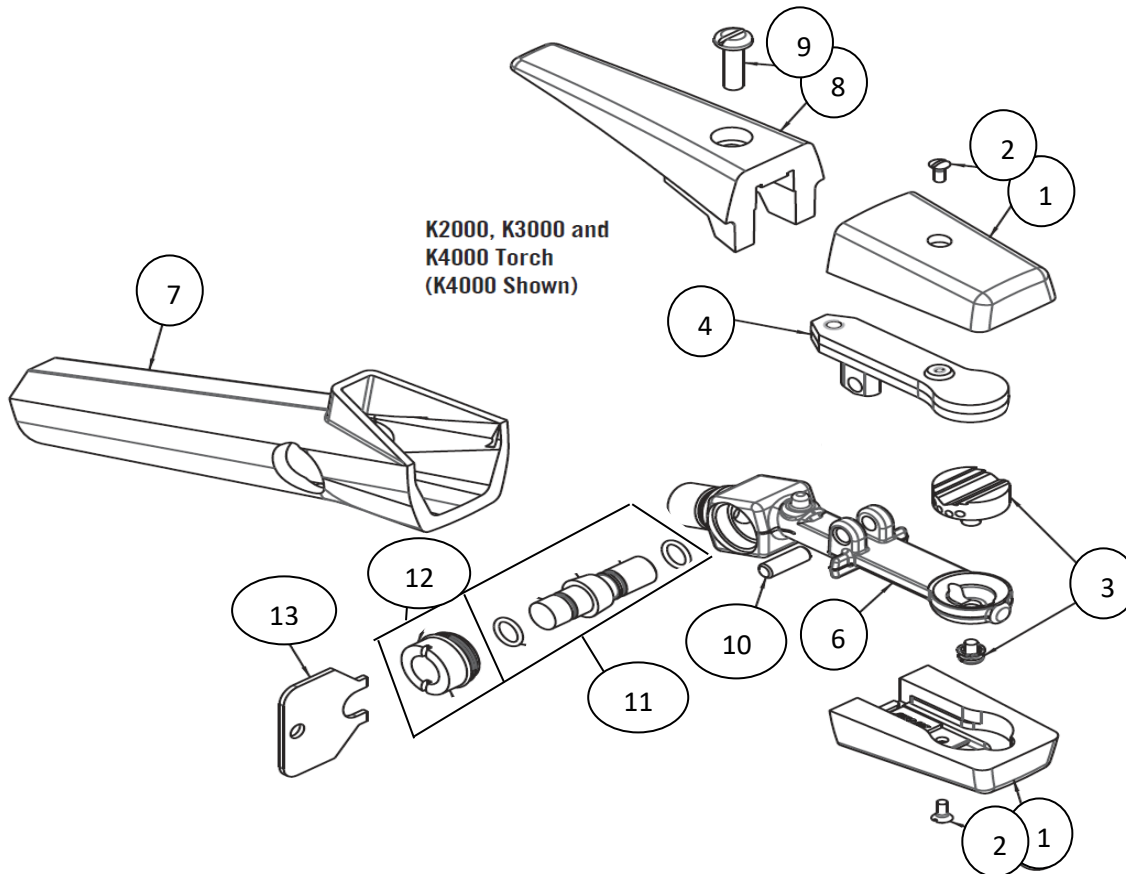

# K4000 Arc Gouging Torch Parts

NO.	PROLINE NUMBER	K4000 NUMBER	DESCRIPTION
1	203403	94009000-01	Insulator Set with Screws
2	204198	94009000-02	Insulator Screw
3	204197	94009000-03	Head & Screw Assembly
4	205040	94009000-04	Upper Arm
6	205041	94009000-06K4	Torch Body
7	205027	94009000-07K4	Torch Handle
8	205038	94009000-08	Lever
9	205039	94009000-09	Lever Screw
10	205042	94009000-10	Hinge Pin
11	204216	94009000-11	Valve & O'ring Assembly
12	204200	94009000-12	Valve Bonnet