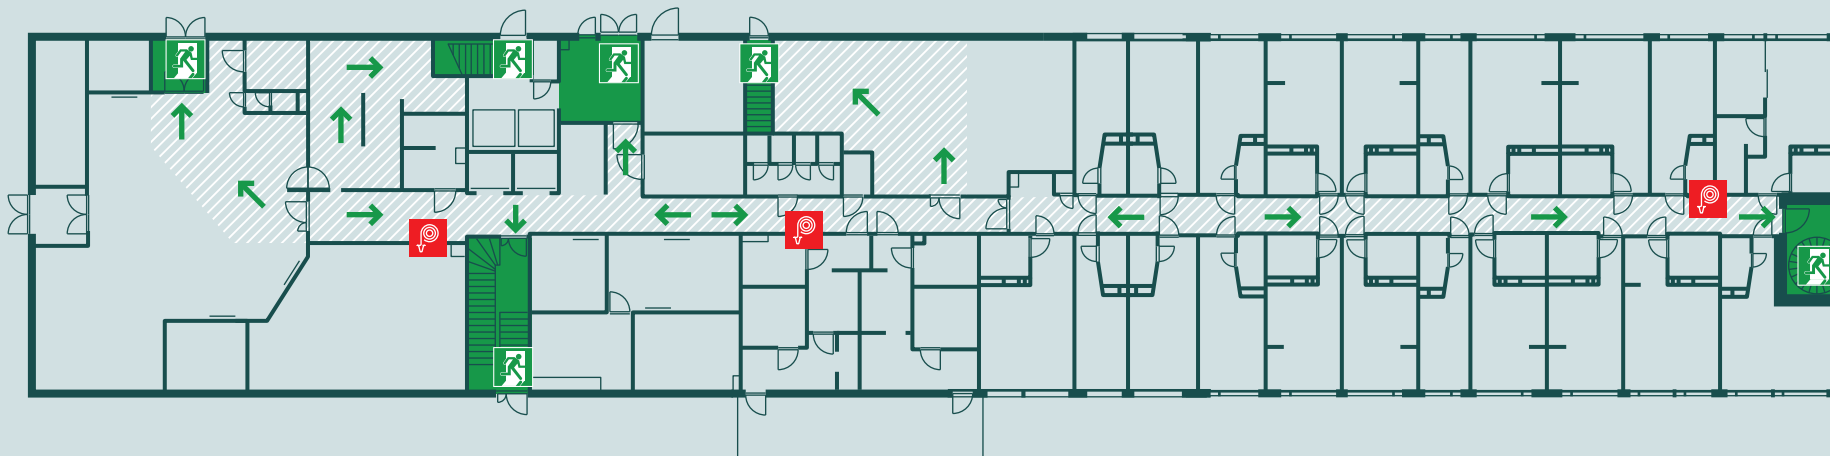

Hätäpoistumisreitit / General safety instructions

 Olet tässä
You are here

 Poistumistie
Emergency exit

 Varatie
Alternate exit

 Käsiammutin
Fire extinguisher

 Paloposti
Fire hydrant

 Hissien käyttö
kielletty tulipalon
aikana.
In case of fire
do not use elevator.

Majoittujien enimmäismäärä
tässä studiossa
Maximum occupancy in this studio

TOIMINTAOHJEET / EMERGENCY INSTRUCTIONS

Tutustu pohjakuvaan ja paina mieleesi
poistumistiet ja alkusammutuskaluston sijainti.
Please familiarize yourself with the floor plan
and note the emergency exits and the locations
of the fire extinguishing equipment.