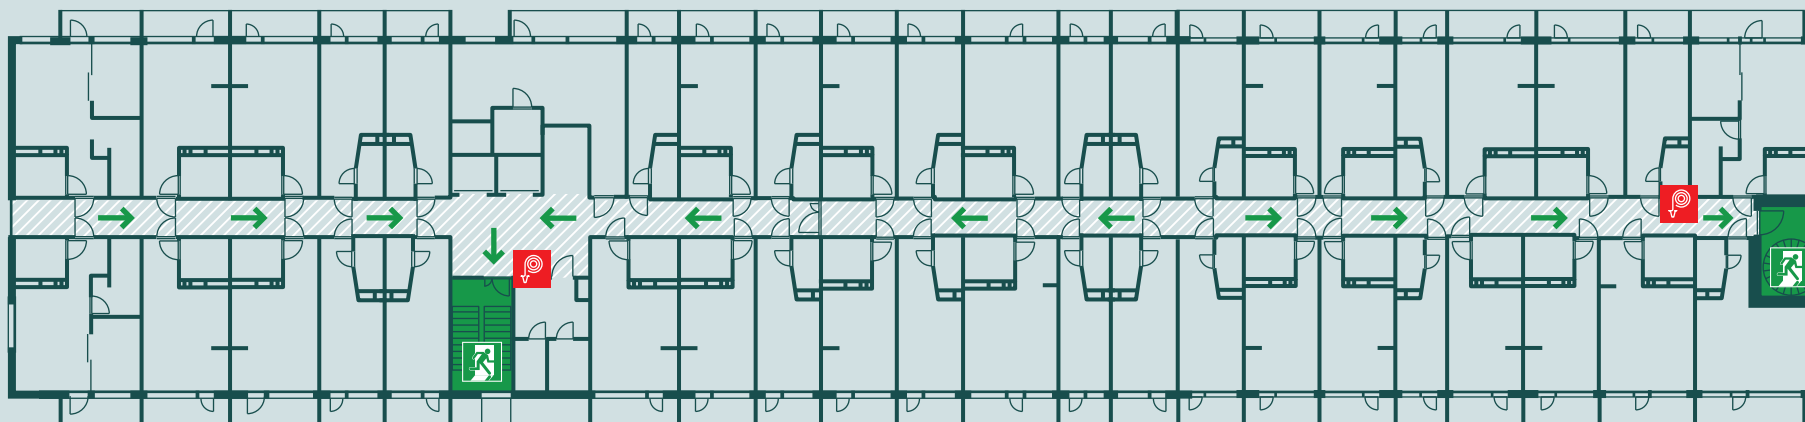

Hätäpoistumisreitit / General safety instructions

Olet tässä
You are here

Poistumistie
Emergency exit

Varatie
Alternate exit

Käsiammutin
Fire extinguisher

Paloposti
Fire hydrant

Hissien käyttö
kielletty tulipalon
aikana.
In case of fire
do not use elevator.

Majoittujien enimmäismäärä
tässä studiossa
Maximum occupancy in this studio

TOIMINTAOHJEET / EMERGENCY INSTRUCTIONS

Tutustu pohjakuvaan ja paina mieleesi
poistumistiet ja alkusammutuskaluston sijainti.
Please familiarize yourself with the floor plan
and note the emergency exits and the locations
of the fire extinguishing equipment.

YLEINEN HÄTÄNUMERO
EMERGENCY NUMBER

112

OSOITTEEMME ON / OUR ADDRESS IS

Noli Myyrmäki
Raappavuorentie 6, 01600 Vantaa

TULIPALON SATTUESSA / IN CASE OF FIRE

1. Pelasta välittömässä vaarassa olevat	1. Rescue those in immediate danger
2. Sulje ovet estääksesi savun ja palon leviämistä	2. Close the doors to prevent the fire from spreading
3. Hälytä palokunta soittamalla turvallisesta paikasta numeroon 112	3. Dial 112 from a safe place to make an emergency call
4. Aloita mahdollisuuksien mukaan palon alkusammutus	4. Start to extinguish the fire if possible
5. Varoita niitä, jotka eivät ole välittömässä vaarassa	5. Warn those who are not in immediate danger
6. Opasta palokunta kohteeseen sekä kerro välittömästi heille onko ihmisiä vaarassa	6. Guide the fire brigade unit to the scene and inform them immediately if people are in danger

Varmista, että kaikki ovat päässeet
kokoontumispaikalle, joka on

ENERGIA AREENA PARKKIPAIKKA

Make sure everyone has reached
the gathering point that in these
premises is located at

ENERGIA AREENA PARKING