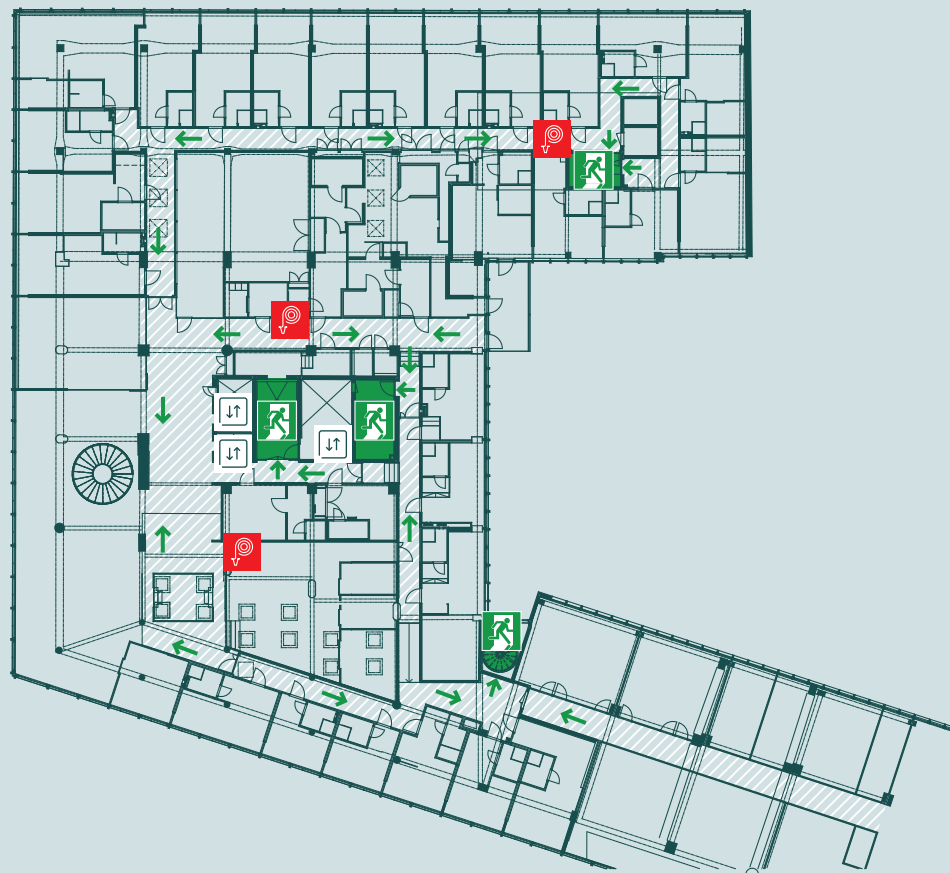

## Hätäpoistumisreitit / General safety instructions

Majoittujien enimmäismäärä  
tässä studiossa  
Maximum occupancy in this studio

YLEINEN HÄTÄNUMERO  
EMERGENCY NUMBER

112

OSOITTEEMME ON /  
OUR ADDRESS IS

Noli Sörnäinen,  
Hämeentie 33, 00500 Helsinki

TOIMINTAOHJEET /  
EMERGENCY INSTRUCTIONS

Tutustu pohjakuvaan ja  
paina mieleesi poistumistiet ja  
alkusammutuskaluston sijainti.

Please familiarize yourself  
with the floor plan and note  
the emergency exits and  
the locations of the fire  
extinguishing equipment.