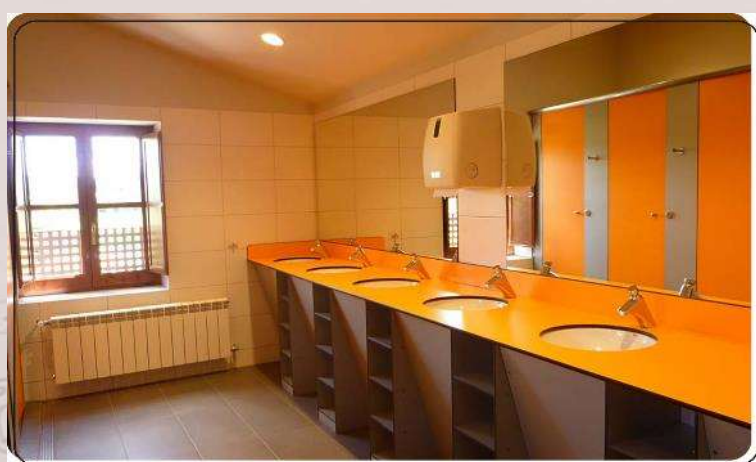

by Kids & Us.
language school