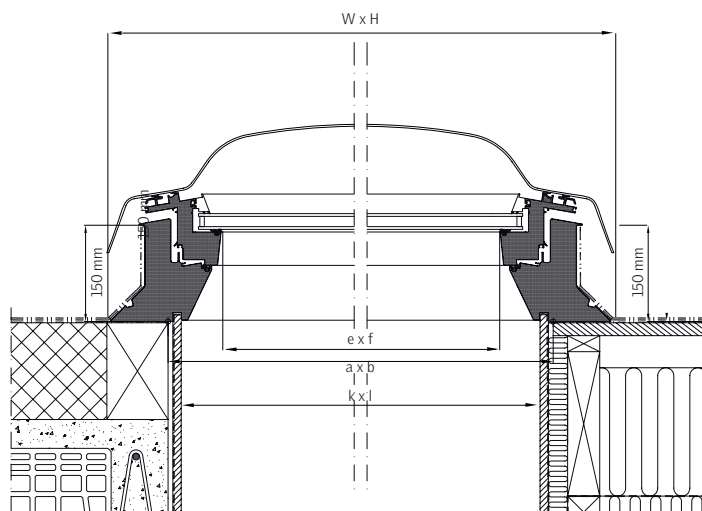

Composición del acristalamiento

	--73 QV	--73 UT
Vidrio interior	3+3 mm laminado	3+3 mm laminado
Vidrio exterior	4 mm flotado extra aislante	4 mm flotado extra aislante
Cámara aislante	14,5 mm	14,5 mm
Acristalamiento	Doble	Doble
Gas de la cámara aislante	Argón	Argón

Tamaños disponibles y superficie de iluminación

(0)= Área de luz natural efectiva, m²

		Medidas								
		060060	060090	080080	090090	100100	090120	120120	100150	150150
Dimensiones exteriores (WxH)	en mm	780 x 780	780 x 1080	980 x 980	1080 x 1080	1180 x 1180	1080 x 1380	1380 x 1380	1180 x 1680	1680 x 1680
Hueco forjado (axb)	en mm	600 x 600	600 x 900	800 x 800	900 x 900	1000 x 1000	900 x 1200	1200 x 1200	1000 x 1500	1500 x 1500
Acristalamiento visible (exf)	en mm	435 x 435	435 x 735	635 x 635	735 x 735	835 x 835	735 x 1035	1035 x 1035	835 x 1335	1335 x 1335
	en m ²	0,19	0,32	0,4	0,54	0,7	0,76	1,07	1,11	1,78
Superficie de ventilación (ventana abierta)	en m ²	0,12	0,14	0,16	0,18	0,2	0,2	0,24	0,23	0,3
Remate interior (kxl)	en mm	559 x 559	559 x 859	759 x 759	859 x 859	959 x 959	859 x 1159	1159 x 1159	959 x 1459	1459 x 1459