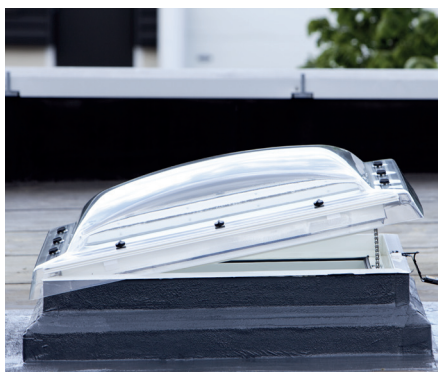

Información de producto

Ventana de cubierta plana VELUX INTEGRA CVP de accionamiento eléctrico con cúpula acrílica

Descripción

- Ventana para cubierta plana de accionamiento eléctrico
- Accionamiento con mando a distancia
- Motor de accionamiento pre-instalado en zona oculta
- Perfilería de ventana en PVC blanco de gran calidad sin necesidad de mantenimiento
- Sensor de lluvia que asegura el cierre de la ventana si fuera necesario
- Fácil instalación de accesorios automáticos de decoración o protección solar como cortinas o toldos
- Cúpula acrílica de protección de PMMA

Pendiente de la cubierta

- Se puede instalar en cubiertas con pendientes entre 0° y 15°

Materiales

- Perfilería de PVC blanco (100% reciclable, sin metales pesados) con aislamiento térmico interior
- Doble acristalamiento con vidrio interior laminado aislante de seguridad
- Cúpula exterior acrílica (PMMA, polimetilmetacrilato). Acabado transparente o traslúcido

Características visibles

1 Cúpula

- Cúpula exterior acrílica (PMMA, polimetilmetacrilato), de alta resistencia al impacto y gran durabilidad
 - Disponible en acabados transparente y traslúcido
 - Aporta una significativa reducción al ruido de lluvia y un excelente aislamiento acústico
 - Fácil limpieza y libre de mantenimiento