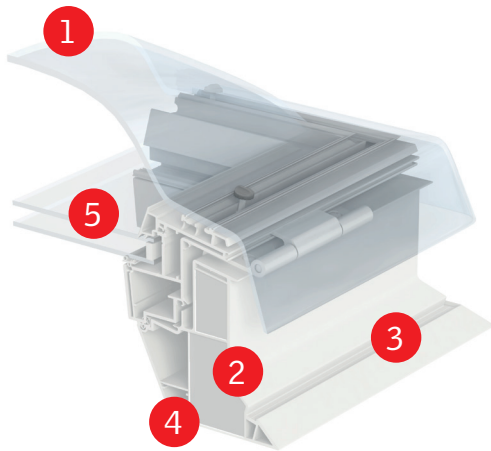

Características visibles

1 Cúpula

- Cúpula exterior acrílica (PMMA, polimetilmetacrilato), de alta resistencia al impacto y gran durabilidad
  - Disponible en acabados transparente y traslúcido
  - Aporta una significativa reducción al ruido de lluvia y un excelente aislamiento acústico
  - Fácil limpieza y libre de mantenimiento

2 Perfilería

- Perfilería de la hoja en PVC blanco (100% reciclable, sin metales pesados)
- Fácil limpieza
- No precisa mantenimiento

3 Acrilamiento aislante

- Doble acristalamiento aislante de seguridad. (3+3 mm vidrio interior laminado, 14,5 mm cámara de gas argón, 4 mm vidrio flotado con recubrimiento aislante)

4 Aislamiento

- Aislamiento térmico en el interior del marco

5 Recercado

- Canal realizado sobre el marco para facilitar el encuentro con el trasdosado interior

6 Mando a distancia

- El mando a distancia KLI para VELUX INTEGRA® permite la apertura y cierre de una o varias ventanas VELUX INTEGRA®

7 Sensor de lluvia

- Asegura el cierre automático de la ventana si comienza a llover