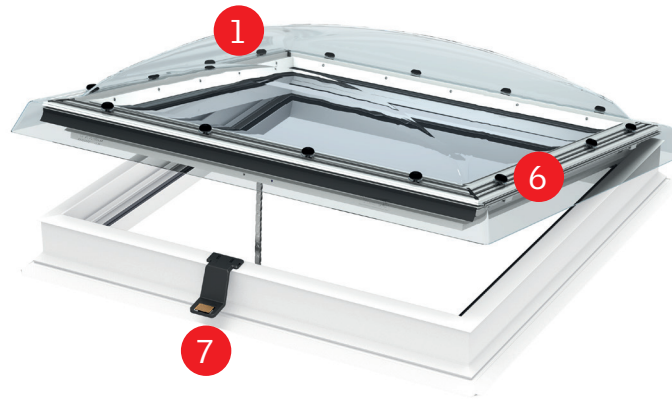

Información de producto

Ventana de cubierta plana VELUX INTEGRA CVP de accionamiento eléctrico con cúpula acrílica

Descripción

- Ventana para cubierta plana de accionamiento eléctrico
- Accionamiento con mando a distancia
- Motor de accionamiento pre-instalado en zona oculta
- Perfilería de ventana en PVC blanco de gran calidad sin necesidad de mantenimiento
- Sensor de lluvia que asegura el cierre de la ventana si fuera necesario
- Fácil instalación de accesorios automáticos de decoración o protección solar como cortinas o toldos
- Cúpula acrílica de protección de PMMA

Tamaños disponibles y superficie de iluminación

(0)= Área de luz natural efectiva, m²

		Medidas								
		060060	060090	080080	090090	100100	090120	120120	100150	150150
Dimensiones exteriores (WxH)	en mm	780 x 780	780 x 1080	980 x 980	1080 x 1080	1180 x 1180	1080 x 1380	1380 x 1380	1180 x 1680	1680 x 1680
Hueco forjado (axb)	en mm	600 x 600	600 x 900	800 x 800	900 x 900	1000 x 1000	900 x 1200	1200 x 1200	1000 x 1500	1500 x 1500
Acristalamiento visible (exf)	en mm	435 x 435	435 x 735	635 x 635	735 x 735	835 x 835	735 x 1035	1035 x 1035	835 x 1335	1335 x 1335
	en m ²	0,19	0,32	0,4	0,54	0,7	0,76	1,07	1,11	1,78
Superficie de ventilación (ventana abierta)	en m ²	0,12	0,14	0,16	0,18	0,2	0,2	0,24	0,23	0,3
Remate interior (kxl)	en mm	559 x 559	559 x 859	759 x 759	859 x 859	959 x 959	859 x 1159	1159 x 1159	959 x 1459	1459 x 1459

Características visibles

1 Cúpula

- Cúpula exterior acrílica (PMMA, polimetilmetacrilato), de alta resistencia al impacto y gran durabilidad
 - Disponible en acabados transparente y traslúcido
 - Aporta una significativa reducción al ruido de lluvia y un excelente aislamiento acústico
 - Fácil limpieza y libre de mantenimiento