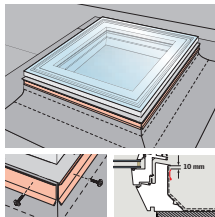

Accesorios

El perfil de aluminio ZZZ 210 permite la compatibilidad de soldadura de algunas láminas bituminosas con el PVC del marco de la ventana.