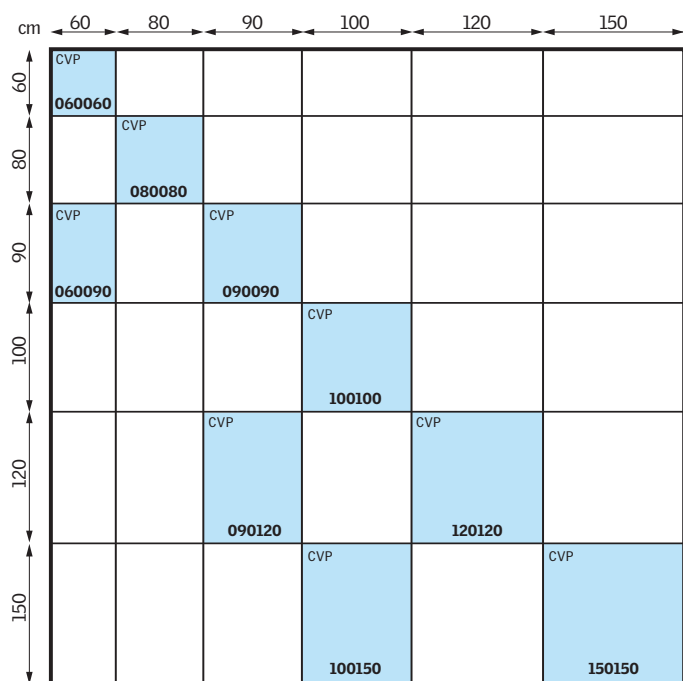

Tamaños disponibles y superficie de iluminación

(0)= Área de luz natural efectiva, m²

		Medidas								
		060060	060090	080080	090090	100100	090120	120120	100150	150150
Dimensiones exteriores (WxH)	en mm	780 x 780	780 x 1080	980 x 980	1080 x 1080	1180 x 1180	1080 x 1380	1380 x 1380	1180 x 1680	1680 x 1680
Hueco forjado (axb)	en mm	600 x 600	600 x 900	800 x 800	900 x 900	1000 x 1000	900 x 1200	1200 x 1200	1000 x 1500	1500 x 1500
Acristalamiento visible (exf)	en mm	435 x 435	435 x 735	635 x 635	735 x 735	835 x 835	735 x 1035	1035 x 1035	835 x 1335	1335 x 1335
	en m ²	0,19	0,32	0,4	0,54	0,7	0,76	1,07	1,11	1,78
Superficie de ventilación (ventana abierta)	en m ²	0,12	0,14	0,16	0,18	0,2	0,2	0,24	0,23	0,3
Remate interior (kxl)	en mm	559 x 559	559 x 859	759 x 759	859 x 859	959 x 959	859 x 1159	1159 x 1159	959 x 1459	1459 x 1459