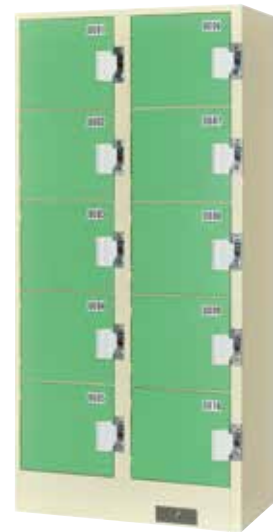

通常のコインロッカーに比べて大きな間口と奥行で、多くの荷物を収納できます。

KS-13-03K (1列3段 3口用)
 H1900×W450×D700
 内寸法：(全段共通)h548×w390×d675
 扉(補強付)、ステンレス床板付

KS-13-03H (1列3段 3口用)
 H1900×W450×D700
 内寸法：(上2段)h379×w390×d675
 (下段)h888×w390×d675
 扉(補強付)、ステンレス床板付

KS-12-02H (1列2段 2口用)
 H1900×W450×D700
 内寸法：(上段)h548×w390×d675
 (下段)h1125×w390×d675
 扉(補強付)、ステンレス床板付

●使用可能な硬貨 (下記のいずれか)

有料式：10円・50円・100円・500円・専用メダル (10円・100円は、2枚・3枚も設定できます。)

リターン式：1枚=10円・50円・100円・500円・専用メダル (リターン式は、複数枚数設定はできません。)

コインロッカー

使い方に合わせて選択いただける『コインロッカー』

収納物の安全管理とプライバシーを守るためのロックシステムで、
有料方式・コインリターン方式から選択頂けます。

KS-23-06 (2列3段 6口用)
H1790×W840×D455
内寸法：h512.5×w359.5×d430

KS-24-08 (2列4段 8口用)
H1790×W840×D455
内寸法：h378×w359.5×d430

KS-25-10 (2列5段 10口用)
H1790×W840×D455
内寸法：h297.5×w359.5×d430

KS-35-15 (3列5段 15口用)
H1790×W900×D455
内寸法：h297.5×w239.5×d430

KS-36-18 (3列6段 18口用)
H1790×W900×D455
内寸法：h243.5×w239.5×d430

KS-25-10B (2列5段 10口用)
H1790×W840×D455
内寸法：h297.5×w359.5×d430
スモークアクリル窓 付

- 使用可能な硬貨 (下記のいずれか)
- 有 料 式：10円・50円・100円・500円・専用メダル
(10円・100円は、2枚・3枚も設定できます。)
- リターン式：1枚=10円・50円・100円・500円・専用メダル
(リターン式は、複数枚数設定はできません。)