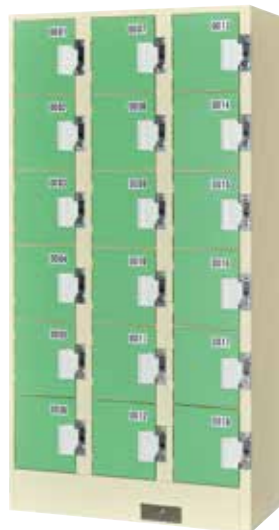

KS-12-02H (1列2段 2口用)
 H1900×W450×D700
 内寸法：(上段)h548×w390×d675
 (下段)h1125×w390×d675
 扉(補強付)、ステンレス床板付

●使用可能な硬貨 (下記のいずれか)

有料式：10円・50円・100円・500円・専用メダル (10円・100円は、2枚・3枚も設定できます。)

リターン式：1枚=10円・50円・100円・500円・専用メダル (リターン式は、複数枚数設定はできません。)

コインロッカー

使い方に合わせて選択いただける『コインロッカー』

収納物の安全管理とプライバシーを守るためのロックシステムで、
有料方式・コインリターン方式から選択頂けます。

KS-23-06 (2列3段 6口用)
H1790×W840×D455
内寸法：h512.5×w359.5×d430

KS-24-08 (2列4段 8口用)
H1790×W840×D455
内寸法：h378×w359.5×d430

KS-25-10 (2列5段 10口用)
H1790×W840×D455
内寸法：h297.5×w359.5×d430

KS-35-15 (3列5段 15口用)
H1790×W900×D455
内寸法：h297.5×w239.5×d430

KS-36-18 (3列6段 18口用)
H1790×W900×D455
内寸法：h243.5×w239.5×d430

KS-25-10B (2列5段 10口用)
H1790×W840×D455
内寸法：h297.5×w359.5×d430
スモークアクリル窓 付

- 使用可能な硬貨 (下記のいずれか)
- 有 料 式：10円・50円・100円・500円・専用メダル
(10円・100円は、2枚・3枚も設定できます。)
- リターン式：1枚=10円・50円・100円・500円・専用メダル
(リターン式は、複数枚数設定はできません。)