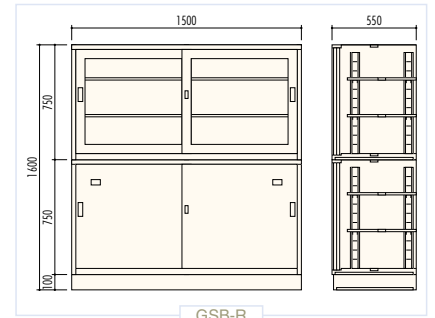

# FREESPACE LOCKER

移動が簡単なキャスター付で、レイアウト変更に対応できる可動ロッカーです。

● **GR-1SF / キャスター付戸棚**  
 H1285×W1000×D500  
 天板ポストフォーム貼、強化ガラス使用、  
 シリンダー錠、自在棚[2]、キャスター付

● **FR2-4NSF / キャスター付収納棚**  
 H1275×W978×D450 (h246×w462)  
 天板ポストフォーム貼、横仕切板差込構造(補強付)、  
 底板(補強付)、各部溶接補強、キャスター付

● **FS3-3NSF / キャスター付収納棚**  
 H985×W1207×D450 (h240.6×w378.4)  
 天板ポストフォーム貼、横仕切板差込構造(補強付)、  
 底板(補強付)、各部溶接補強、キャスター付

特別教室・準備室等の用途に合わせたデザインです。

形式・寸法は、ご希望通りの特注もできます。

GSB-R