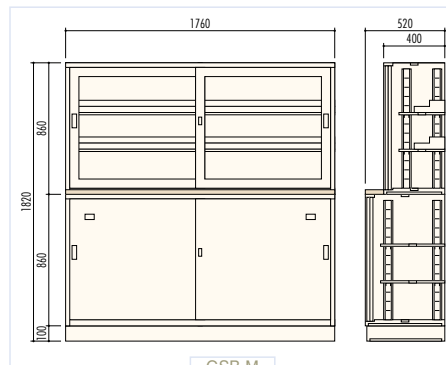

# TRUNK LOCKER

● **HQ-1911 / トランクロッカー**  
 H1950×W1100×D750  
 天板(補強付)、扉(補強付)、底板(補強付)、  
 大型名札差、自在棚(補強付)[2]付

### ● GSB-S / 整理戸棚

H1820×W1760×D550

○ 上 / **GS-20**

天板(補強付)、底板(補強付)、シリンダー錠、自在棚[4]付

○ 下 / **SS-20**

天板(補強付)、扉(補強付)、底板(補強付)、シリンダー錠、名札差[2]、自在棚[4]付

○ベース / **BS-20** 補強付

GSB-M

### ● GSB-M / 薬品戸棚

H1820×W1760×D400/520

○ 上 / **ML-30**

天板(補強付)、底板(補強付)、シリンダー錠、階段棚[4]付、マット敷

○ 下 / **SL-30**

天板(補強付)、メラミン化粧板貼、扉(補強付)、底板(補強付)、シリンダー錠、名札差[2]、自在棚[4]付

○ベース / **BL-30** 補強付