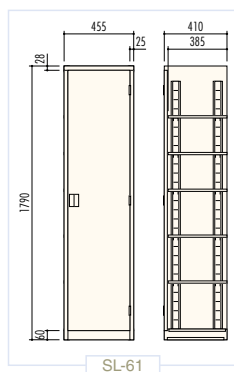

# TRUNK LOCKER

● **HQ-1911 / トランクロッカー**  
 H1950×W1100×D750  
 天板(補強付)、扉(補強付)、底板(補強付)、  
 大型名札差、自在棚(補強付)[2]付

# UNIFORD CLEANSTOCKER

● **SL-03 / 収納箱**  
 H900×W450×D450 (h832×w414)  
 扉(補強付)、棚板[2]、フック[2]付

● **SL-61 / クリンストッカー**  
 H1790×W455×D410  
 扉(補強付)、自在棚[5]付