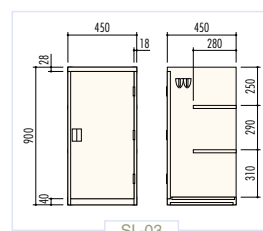

トランクロッカー

TRUNK LOCKER

ユニフォードクリンストッカー

UNIFORD CLEANSTOCKER

フリースペースロッカー

FREESPACE LOCKER

移動が簡単なキャスター付で、レイアウト変更に対応できる可動ロッカーです。