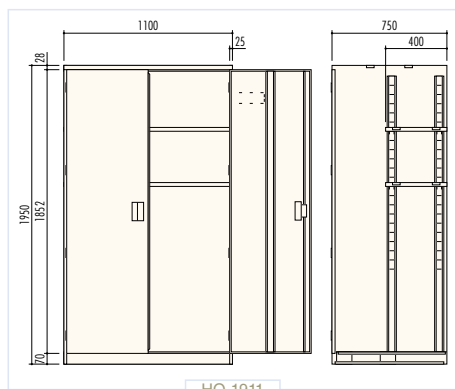

# TRUNK LOCKER

● **HQ-1911 / トランクロッカー**  
 H1950×W1100×D750  
 天板(補強付)、扉(補強付)、底板(補強付)、  
 大型名札差、自在棚(補強付)[2]付