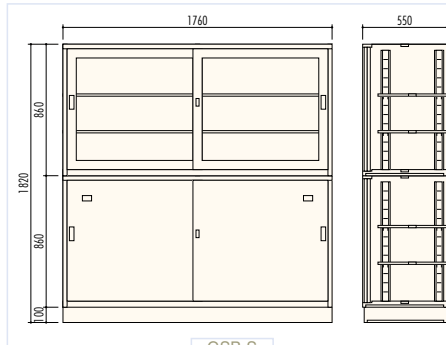

# TRUNK LOCKER

● **HQ-1911 / トランクロッカー**  
 H1950×W1100×D750  
 天板(補強付)、扉(補強付)、底板(補強付)、  
 大型名札差、自在棚(補強付)[2]付

● **FS3-3NSF / キャスター付収納棚**  
 H985×W1207×D450 (h240.6×w378.4)  
 天板ポストフォーム貼、横仕切板差込構造(補強付)、  
 底板(補強付)、各部溶接補強、キャスター付

特別教室・準備室等の用途に合わせたデザインです。

形式・寸法は、ご希望通りの特注もできます。

GSB-R

### ● GSB-R / 教師用戸棚

H1600×W1500×D550

○ 上 / **GR-10**

天板(補強付)、底板(補強付)、シリンダー錠、自在棚[4]付

○ 下 / **SR-10**

天板(補強付)、扉(補強付)、底板(補強付)、シリンダー錠、名札差[2]、自在棚[4]付

○ベース / **BR-10** 補強付

GSB-S